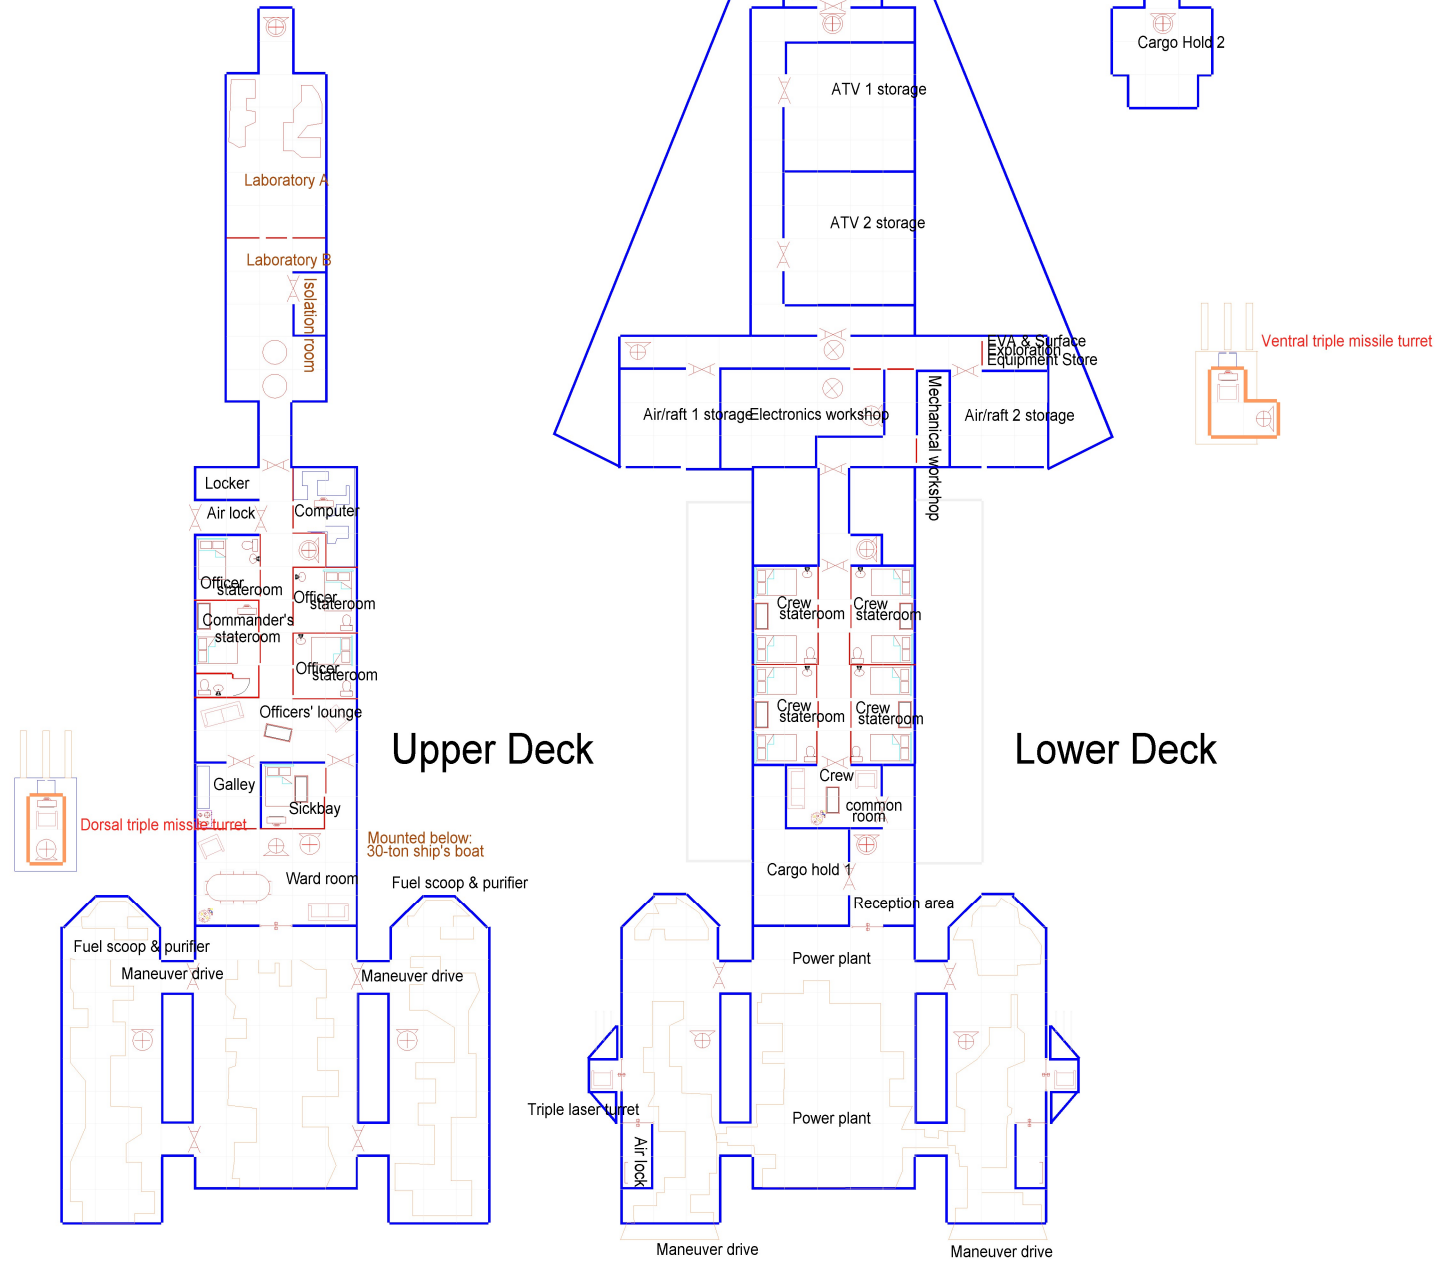

# Covenanter Class Scout Cruiser

-  Couch
-  Iris valve
-  Manual hatch (D)
-  Manual hatch
-  Manual Hatch (U)
-  Manual hatch (U&D)
-  Iris valve (U)
-  Iris valve (D)
-  Iris valve (U&D)
-  Inspection hatch